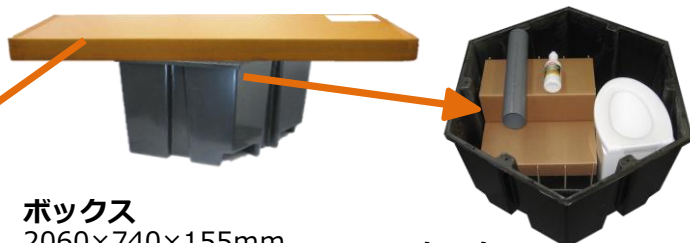

ボックスとタンクで1セット

屋外設置（防水加工、耐風試験済）完成時の高さ約2.6m、重さ

ボックス
2060×740×155mm
約32kg
収容物：ドア、ドア枠、壁、屋根、棚、フック、リベット、ジョイント部材、砂袋、LED照明等

タンク
1300×1120×600mm
約28kg
収容物：便器、階段、補強パイプ、バイオ製剤等

災害時に1番困るのはトイレ！

特長

- ライフライン（水道・下水道・電気等）機能停止状況でも使用可能
- 軽量、工具無しで約20分で組立可能
- 耐水・耐風加工だから屋外に設置可能
- 可燃性材料使用だから全焼却処分可能※で二次感染も防止※電池等 除く
- 約1,600回（成人約50人1週間）使用可能な400ℓのタンク容量
- バイオ製剤がタンク内に貯留される排泄物の菌の繁殖と臭いを軽減
- 介添者が共に中に入っても安定・安心の耐荷重200kgの床
- 鍵付き内開きドア、LED照明で防犯対策
- 六角柱のゆとりある個室、洋便器、ペーパーホルダー、棚、フックを常備