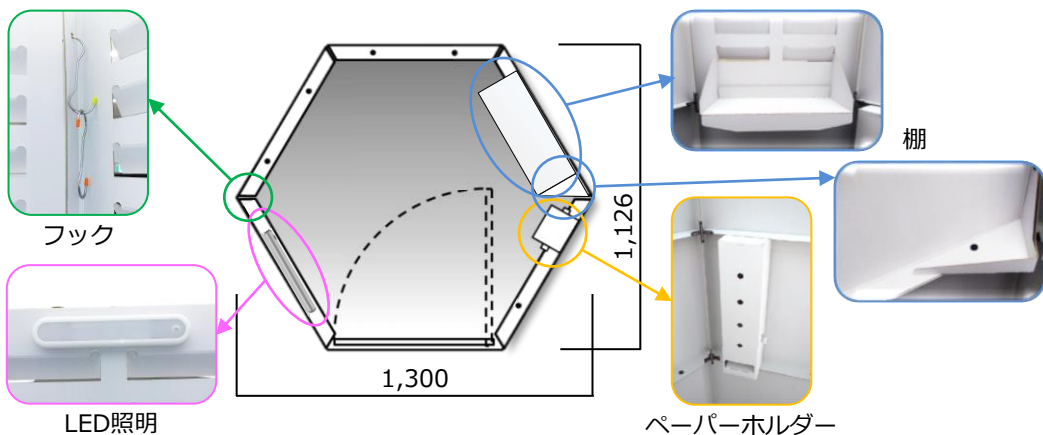

“紙製”組立式個室

上だけ

K A M I D A K E

意匠登録済

更衣室に、授乳室に、個室に、トイレの囲いに

丈夫な超耐水紙製

表示錠付き内開きドア

屋外設置可能

※1 選挙用ボードに使われている板紙で出来ていますので、風雨に強く、アルコール消毒も可能です

※2 夜間でも外に影が映りません

※3 積み重ね可能です

完成時

W1,300×D1,126×H2,015 / 約22kg

耐風ステー使用時

W2,470×D1,772×H2,015

荷姿

W2,060×D740×H155 / 約34kg

収納内容

製造元・発売元 株式会社スマイル・ブラザーズ・ジャパン

〒103-0016 東京都中央区日本橋小網町7-2 べんてるビル8階
tel.03-5623-5788 fax.03-5623-9550

※ 記載の仕様は予告なく変更することがありますので、予めご了承ください。

2025年1月