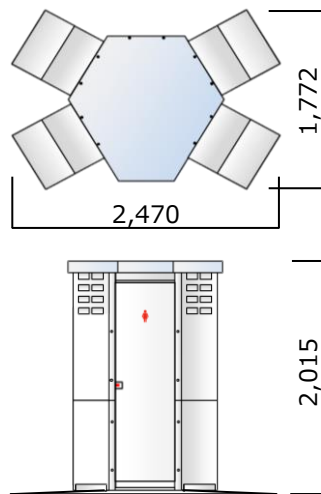

※1 選挙用ボードに使われている板紙で出来ていますので、風雨に強く、アルコール消毒も可能です

※2 夜間でも外に影が映りません

※3 積み重ね可能です

完成時

W1,300×D1,126×H2,015 / 約22kg

耐風ステー使用時

W2,470×D1,772×H2,015

荷姿

W2,060×D740×H155 / 約34kg

収納内容

製造元・発売元 株式会社スマイル・ブラザーズ・ジャパン

〒103-0016 東京都中央区日本橋小網町7-2 べんてるビル8階
tel.03-5623-5788 fax.03-5623-9550

※ 記載の仕様は予告なく変更することがありますので、予めご了承ください。

2025年1月