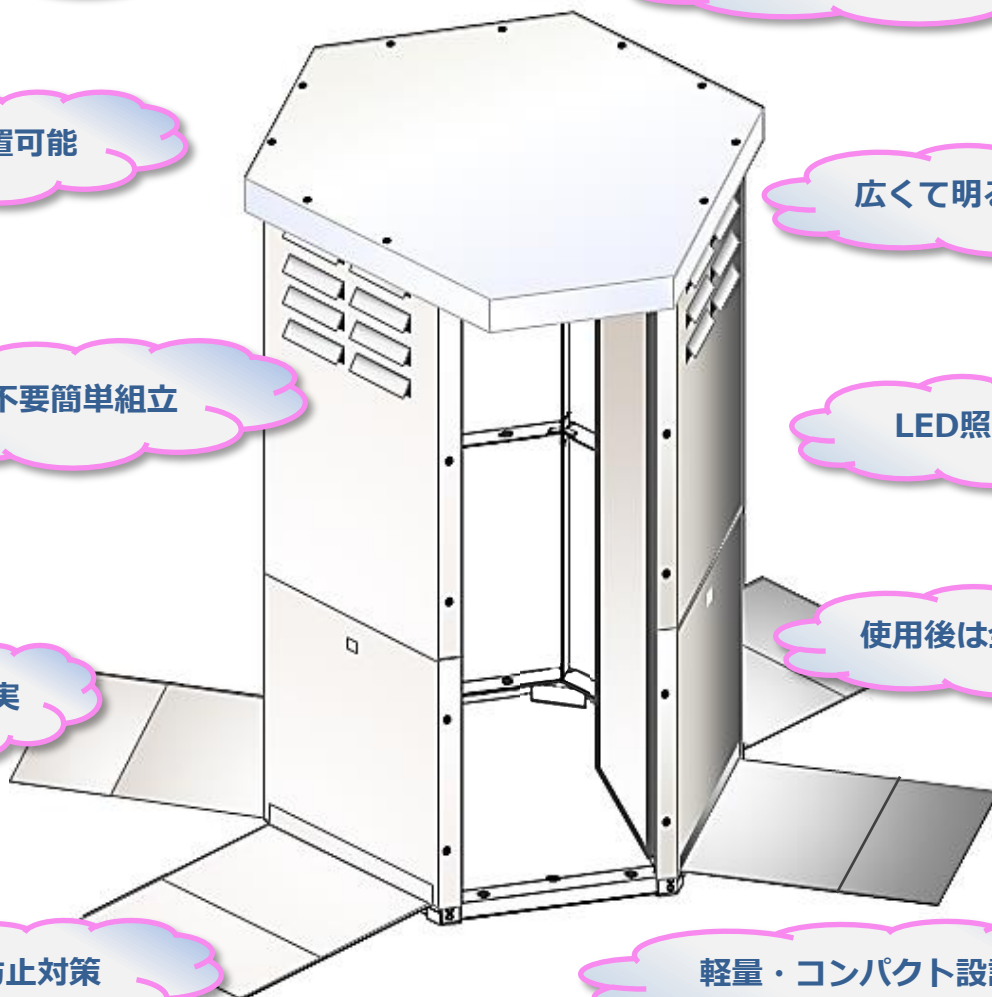

“紙製”組立式個室

上だけ

K A M I D A K E

意匠登録済

更衣室に、授乳室に、個室に、トイレの囲いに

丈夫な超耐水紙製

表示錠付き内開きドア

屋外設置可能

広くて明るい室内

工具不要簡単組立

LED照明付

備品充実

使用後は全焼却可

転倒防止対策

軽量・コンパクト設計

丈夫な耐水紙で出来ているので → **安全安心、屋外設置可能** ※1

耐風ステー付属で → **転倒防止対策**

表示錠(非常開錠)付の内開きドアで → **防犯対策**

人感センサー付きLED照明で → **夜間でも安全安心** ※2

組立に工具は不要なので → **簡単組立、約10分**

六角柱形状に半透明の屋根で → **広くて明るい室内**

軽量・コンパクト設計なので → **備蓄に最適** ※3

全ての材料が可燃材なので → **完全焼却、感染症予防**

ペーパーホルダー、棚、フック付属で → **備品充実**

※1 選挙用ボードに使われている板紙で出来ていますので、風雨に強く、アルコール消毒も可能です

※2 夜間でも外に影が映りません

※3 積み重ね可能です

完成時

W1,300×D1,126×H2,015 / 約22kg

耐風ステー使用時

W2,470×D1,772×H2,015

荷姿