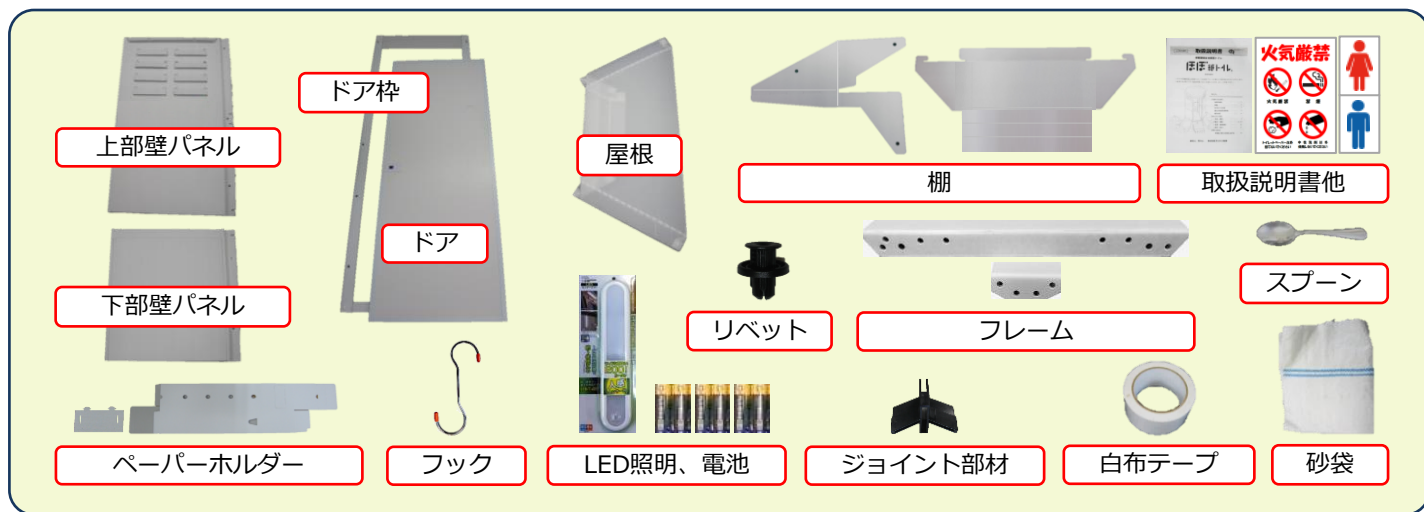

収納内容

製造元・発売元 株式会社スマイル・ブラザーズ・ジャパン

〒103-0016 東京都中央区日本橋小網町7-2 べんてるビル8階
tel.03-5623-5788 fax.03-5623-9550

※ 記載の仕様は予告なく変更することがありますので、予めご了承ください。

2025年1月